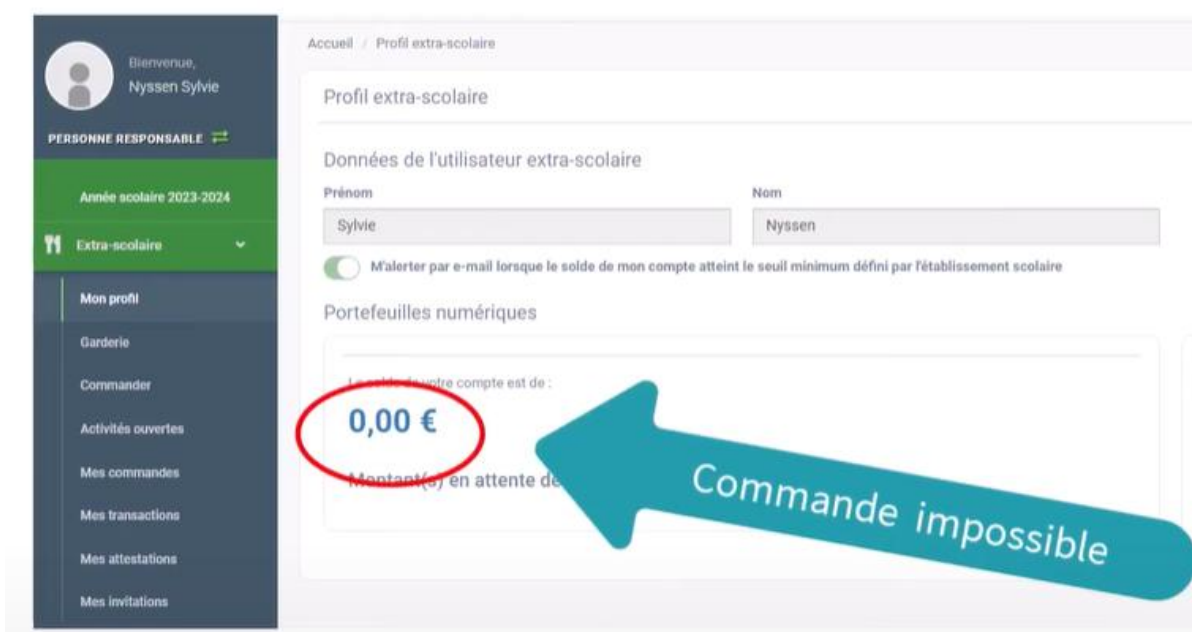

2 possibilités :

1) Vous réservez via une récurrence pour plusieurs mois/toute l'année scolaire. Les repas se déduisent alors à J-47.
  ⚠ En cas de solde insuffisant, ils sont annulés. Il faudra alors réapprovisionner votre portefeuille et les réserver à nouveau avant la date limite (le 17 du mois précédent).
2) Vous réservez de mois en mois. Ils seront alors déduits automatiquement du portefeuille. Celui-ci devra donc être suffisamment approvisionné (début du mois afin de pouvoir réserver les repas au plus tard le 17 du mois précédent).

Une commande dans les « J-47 » n'est **pas possible si** votre portefeuille ne contient **pas de crédit**.

Soyez vigilant et approvisionnez-le suffisamment.

Attention, un virement bancaire n'est **pas** une transaction **instantanée**, il faudra donc attendre quelques jours* avant de voir ce nouveau crédit apparaître dans votre portefeuille.

* jusqu'à 5 jours ouvrables en période scolaire, plus longtemps en cas de congés scolaires.

Pensez à créditer votre compte pour le 10 du mois au plus tard afin de pouvoir effectuer votre commande dans les temps.

Il n'y aura pas d'import des versements sur les portefeuilles lorsque le secrétariat est fermé (congés scolaires, jours fériés, ...)