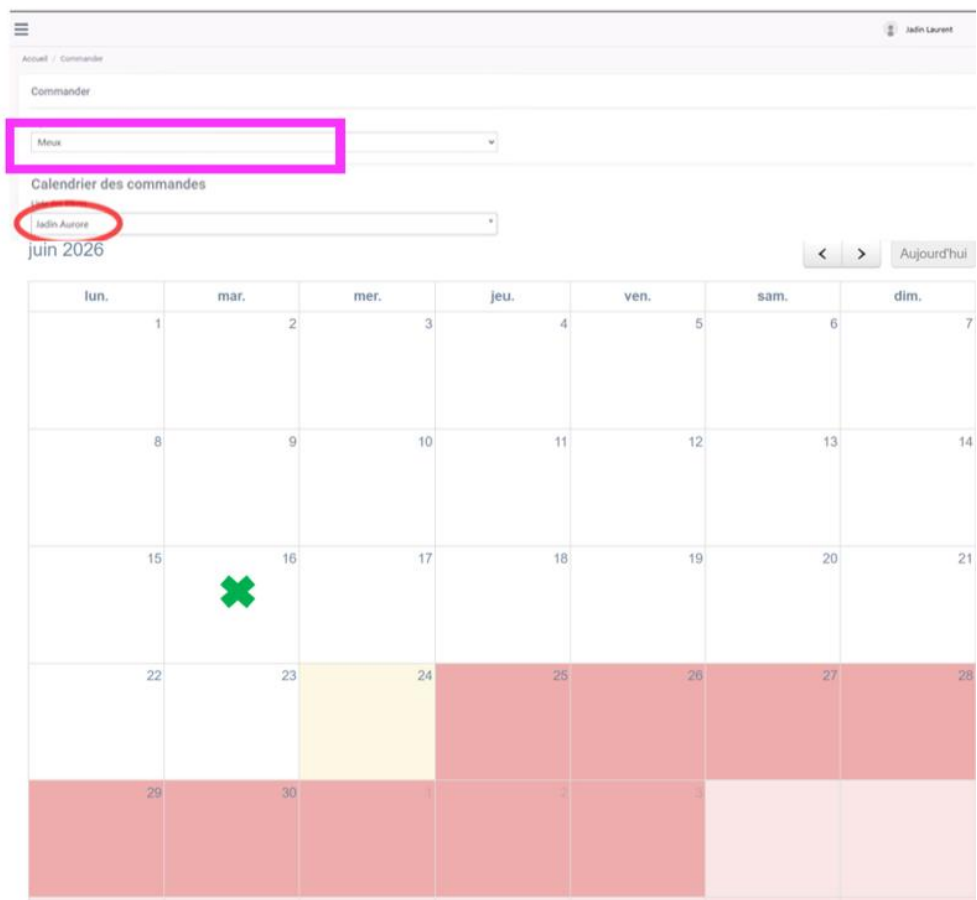

## CREOS Parents - Commander des repas

Connectez-vous à votre Creos à l'aide de votre **identifiant** et de votre **mot de passe**.

Cliquez sur **Commander** puis sélectionner **l'école** dans laquelle se trouve l'élève.

Sélectionnez le **nom de l'élève** pour qui vous voulez commander.

Cliquez ensuite dans le calendrier sur **le jour désiré**.

Vous êtes dans la case du **jour sélectionné**.

Indiquez en quantité : « **1** » afin de commander un repas, puis cliquez sur **Ajouter au panier**.